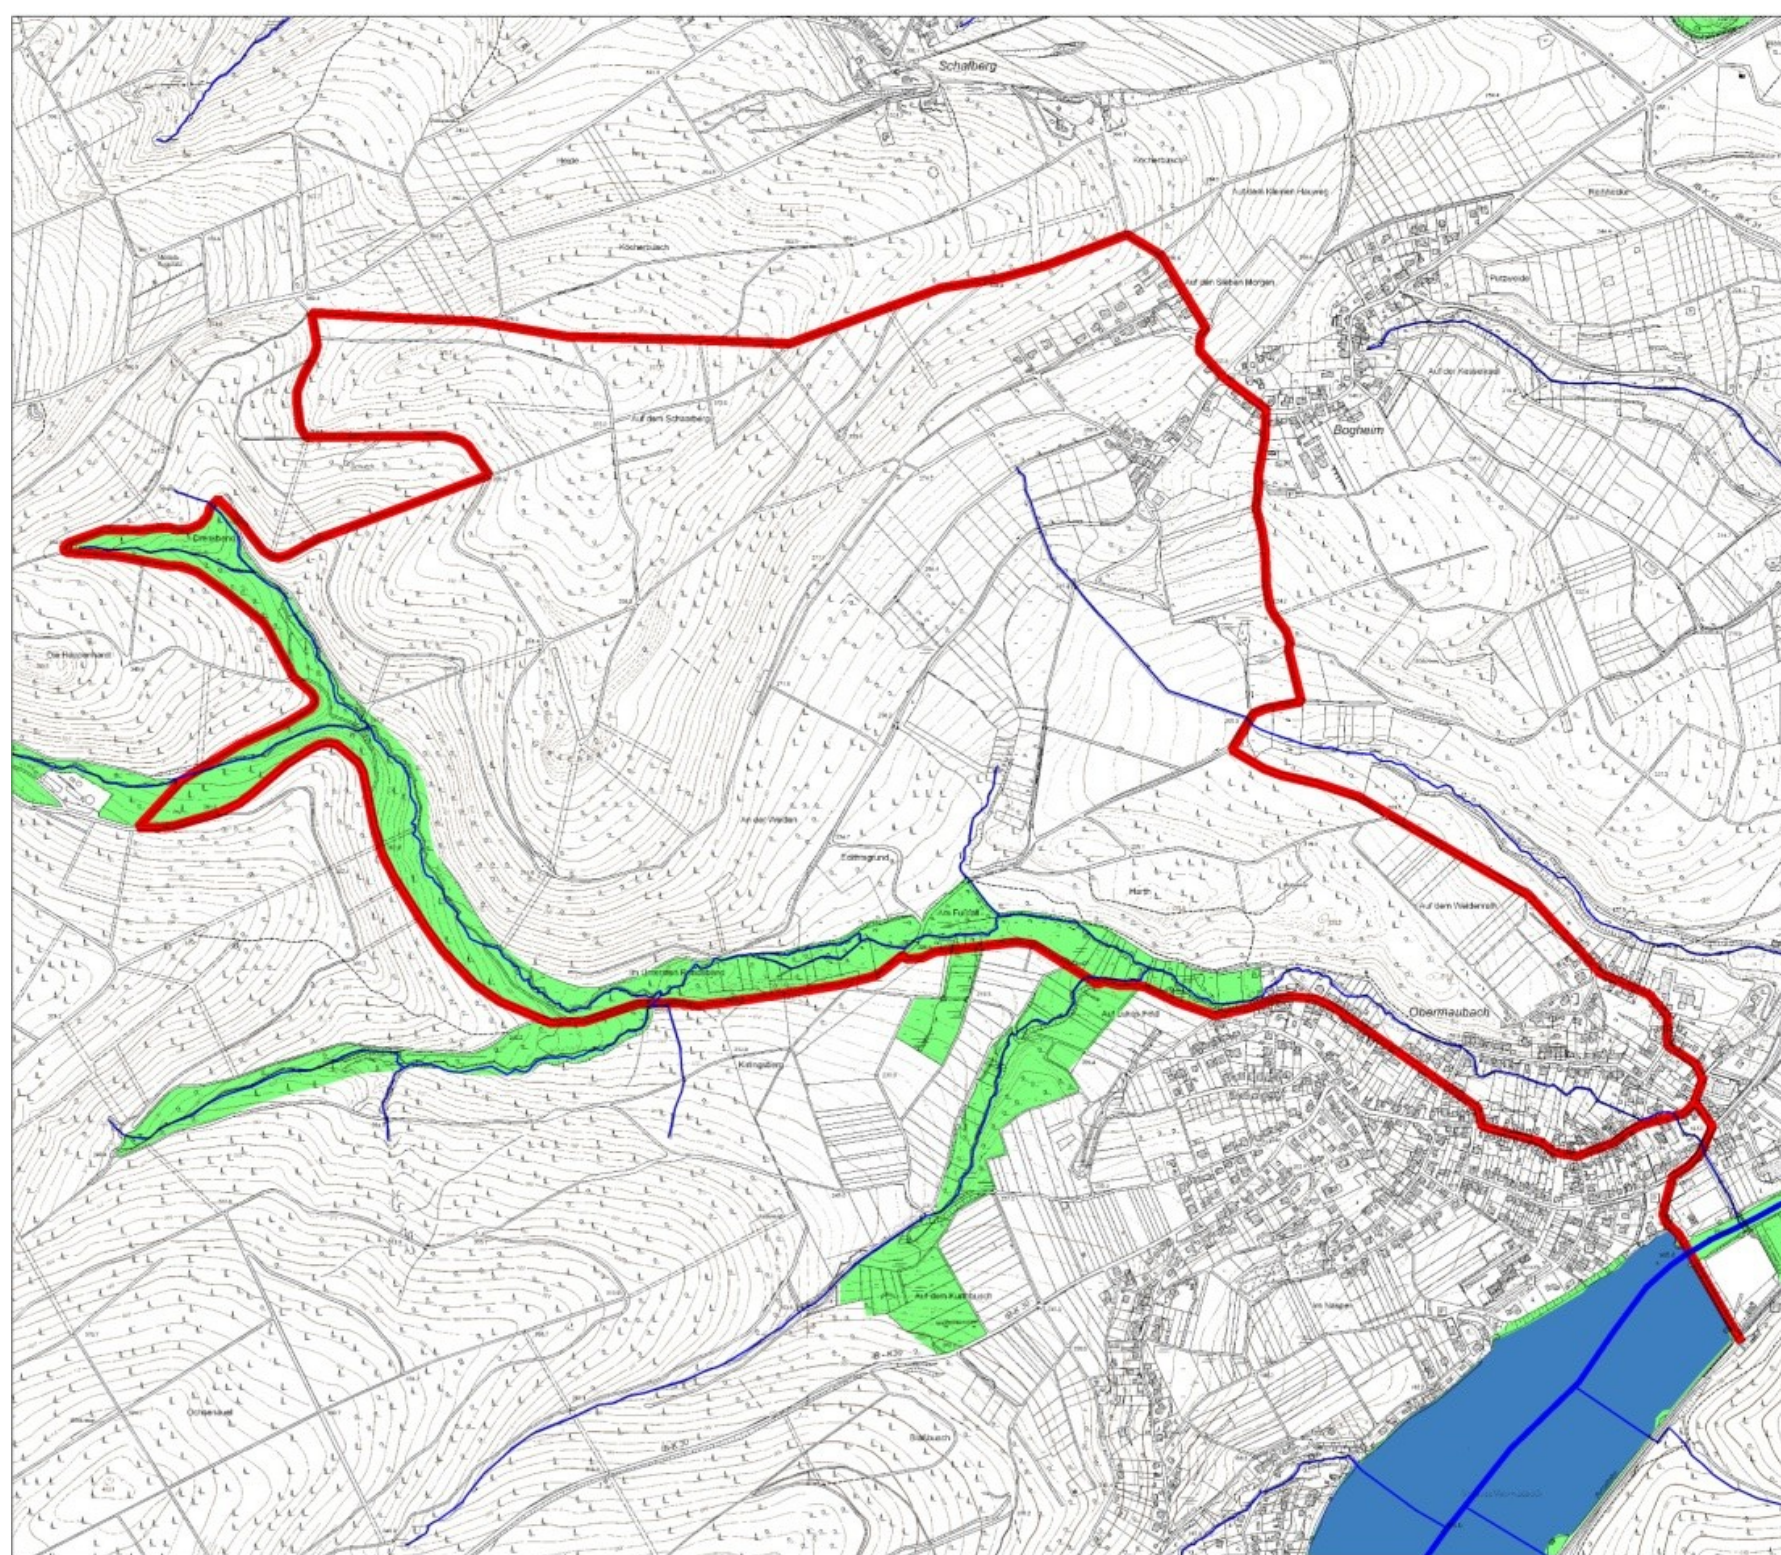

Projekt "Qualitätsmanagement Wanderland Rureifel"

53 Obermaubach

Maßstab: 1:10000

Weglänge: 9.996 m
Kartengrundlage: DGK 5000
Datengrundlage: Erstellung R.T.
Bearbeitung: ES
Stand: 16.06.2011