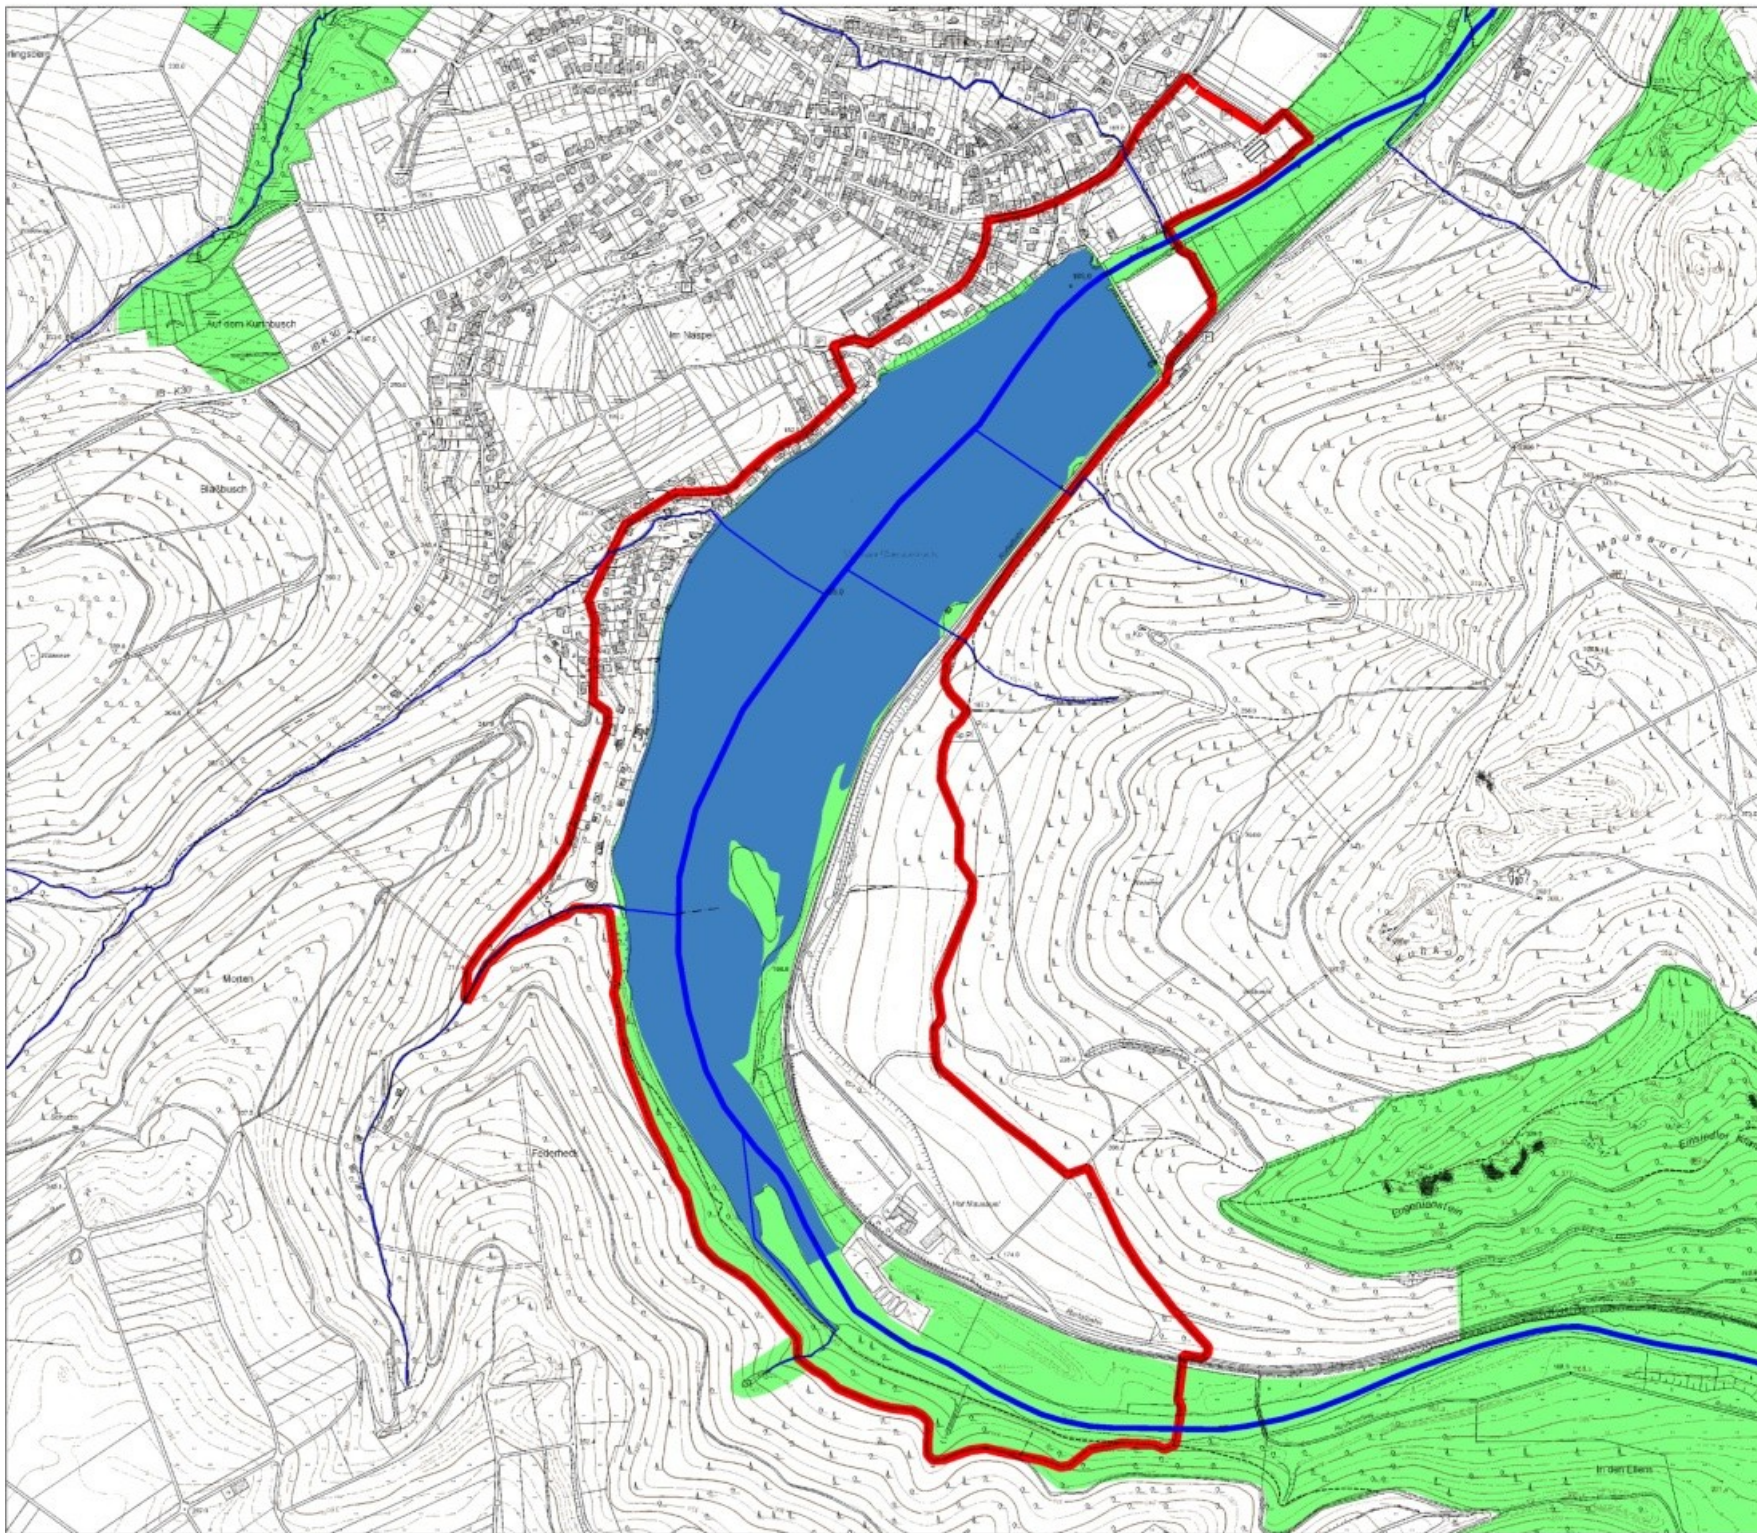

# Projekt "Qualitätsmanagement Wanderland Rureifel"

43 Obermaubach

Maßstab: 1:8500

Weglänge: 6.629 m  
Kartengrundlage: DGK 5000  
Datengrundlage: Erstellung R.T.  
Bearbeitung: ES  
Stand: 04.07.2011