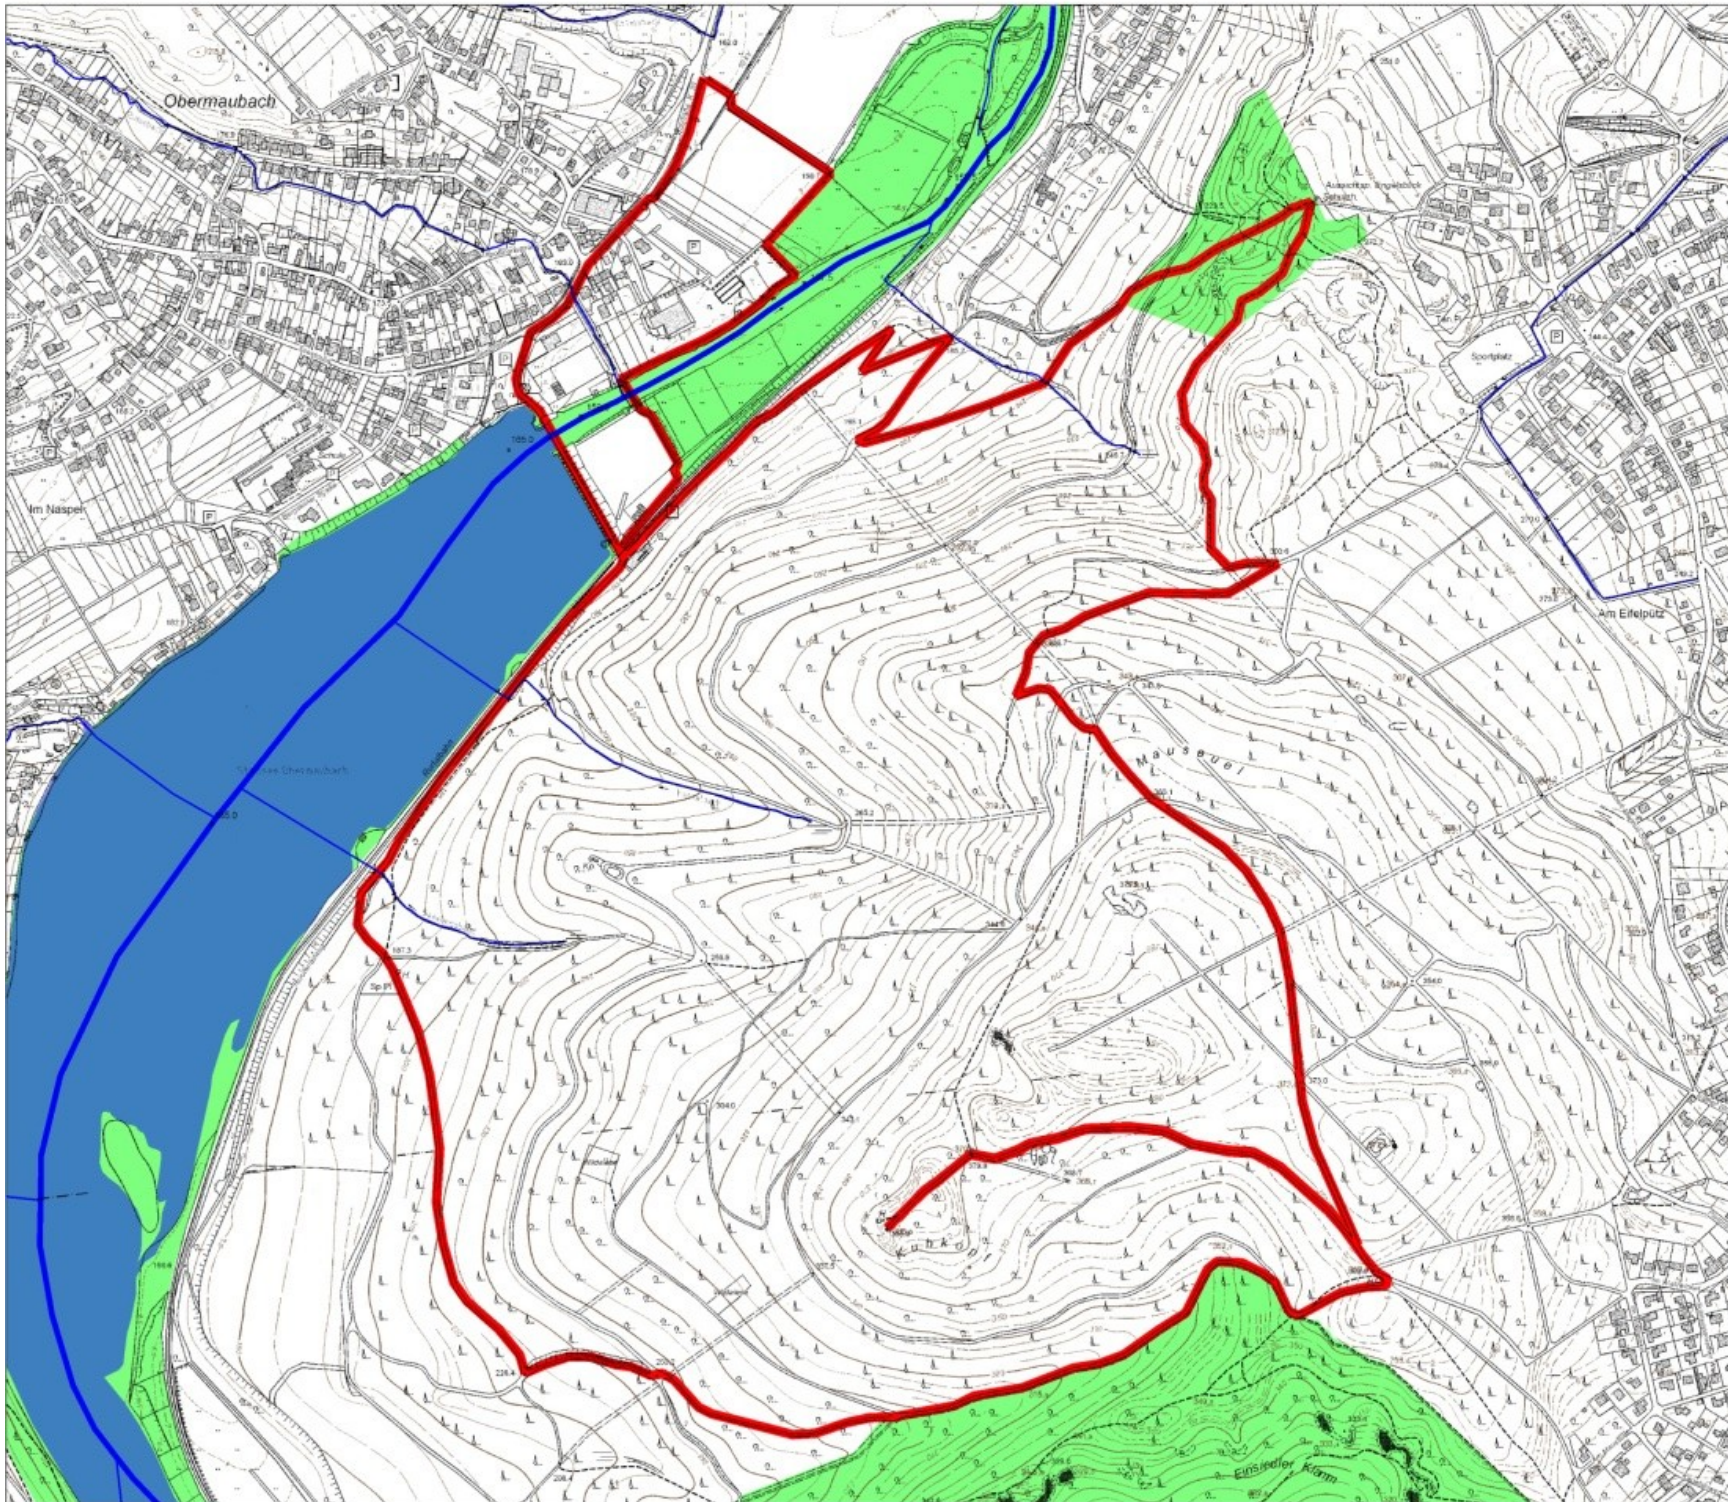

Projekt "Qualitätsmanagement Wanderland Rureifel"

23 Obermaubach

Maßstab: 1:7000

Weglänge: 9.080 m
Kartengrundlage: DGK 5000
Datengrundlage: Erstellung R.T.
Bearbeitung: ES
Stand: 18.05.2011