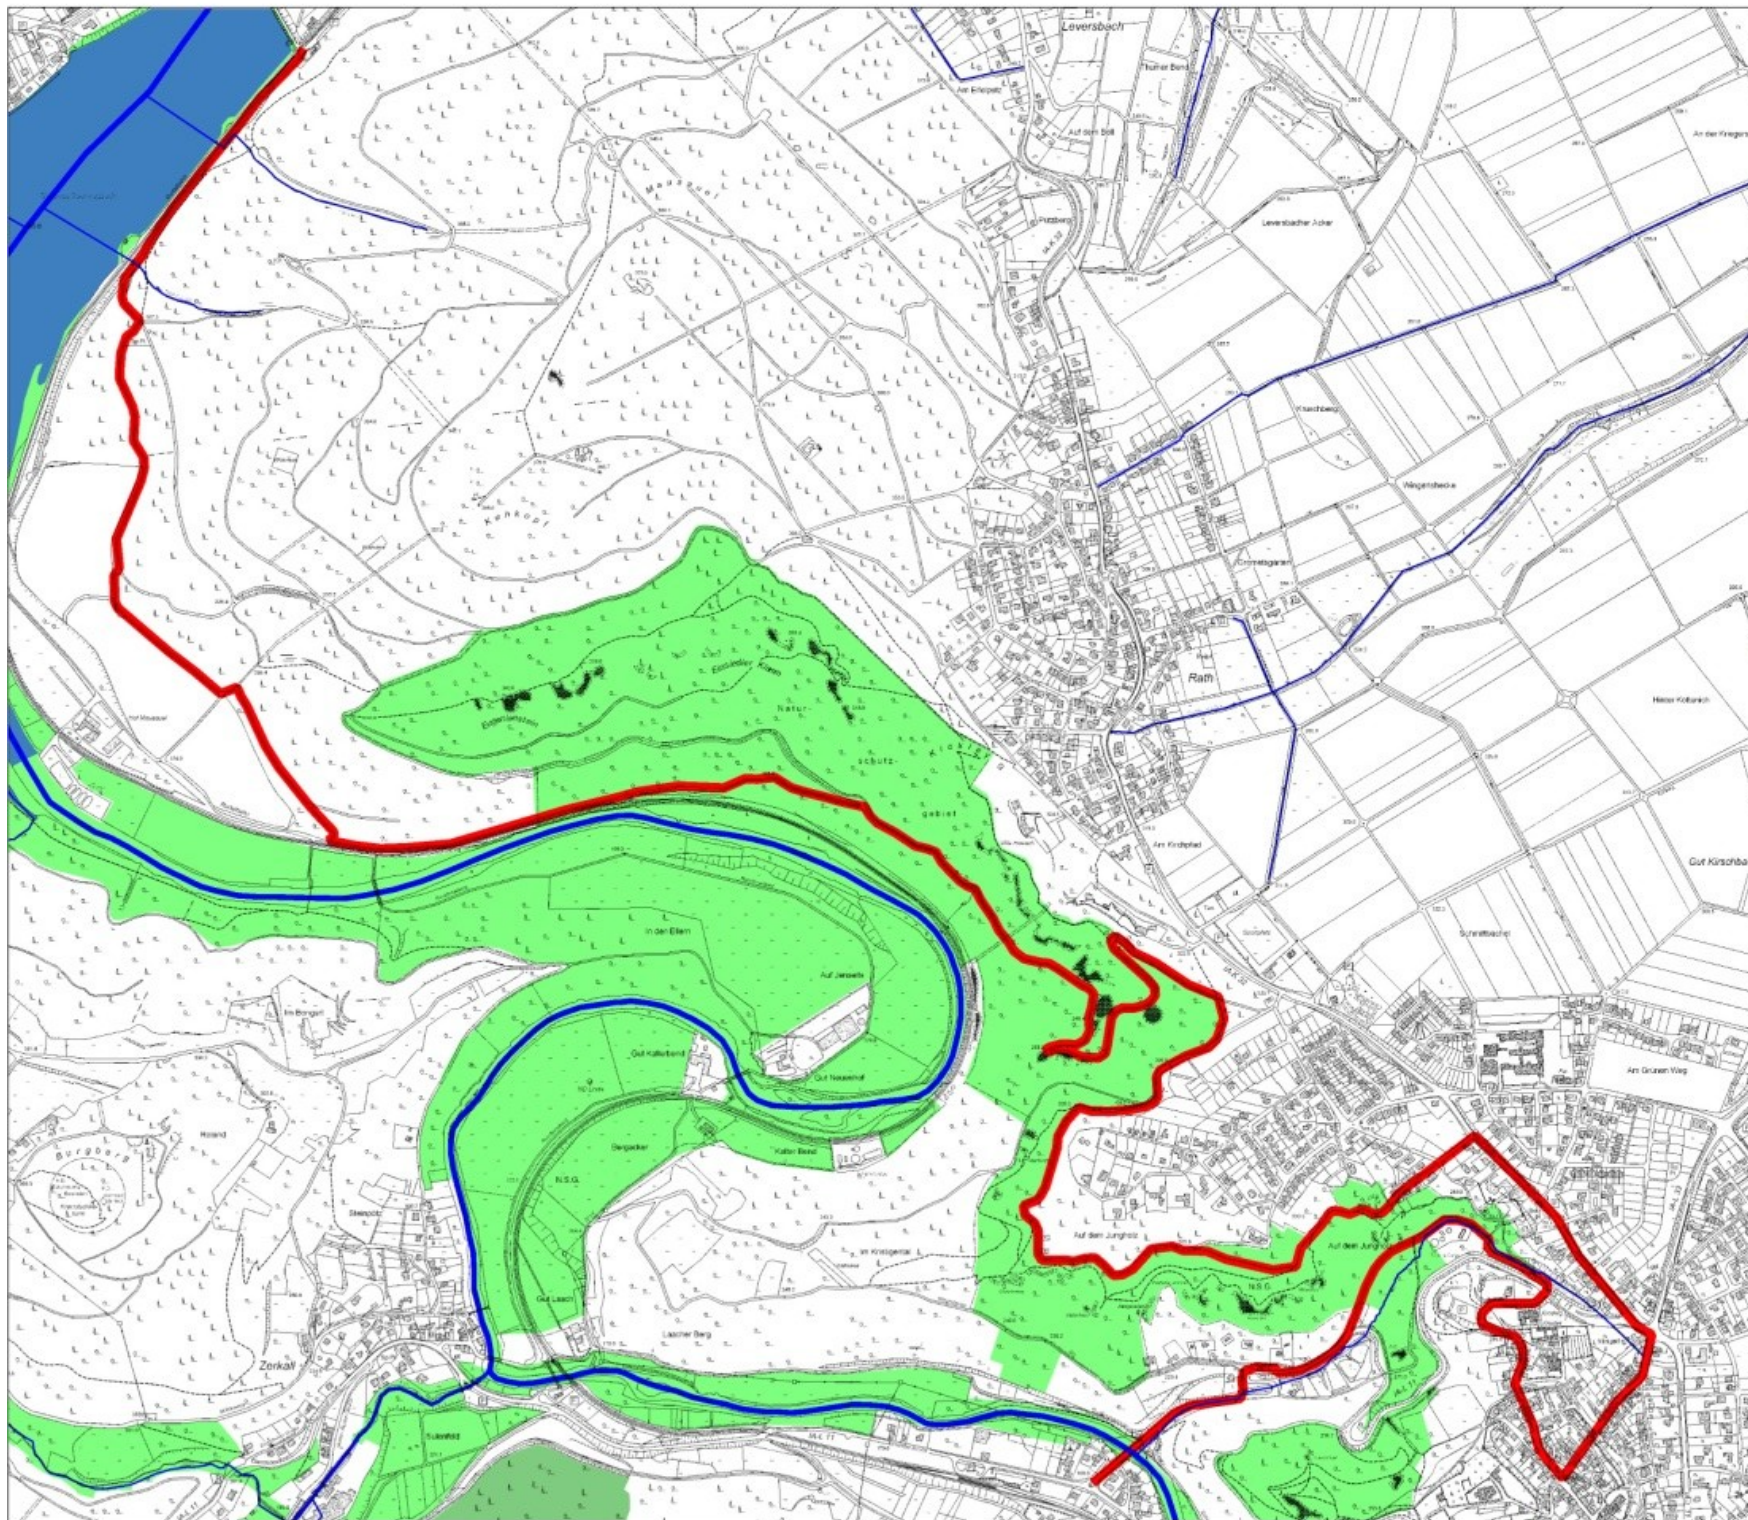

Projekt "Qualitätsmanagement Wanderland Rureifel"

03 Prof-Kurz-Weg

Maßstab: 1:10500

Weglänge: 8720 m
Kartengrundlage: DGK 5000
Datengrundlage: Erstellung R.T.
Bearbeitung: ES
Stand: 12.05.2011