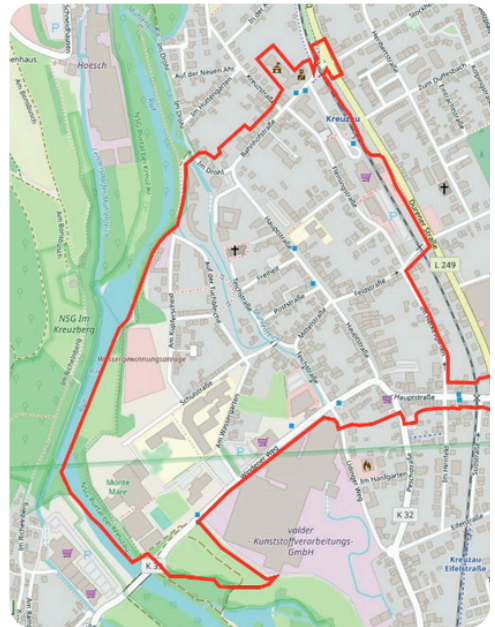

Fördergebiet