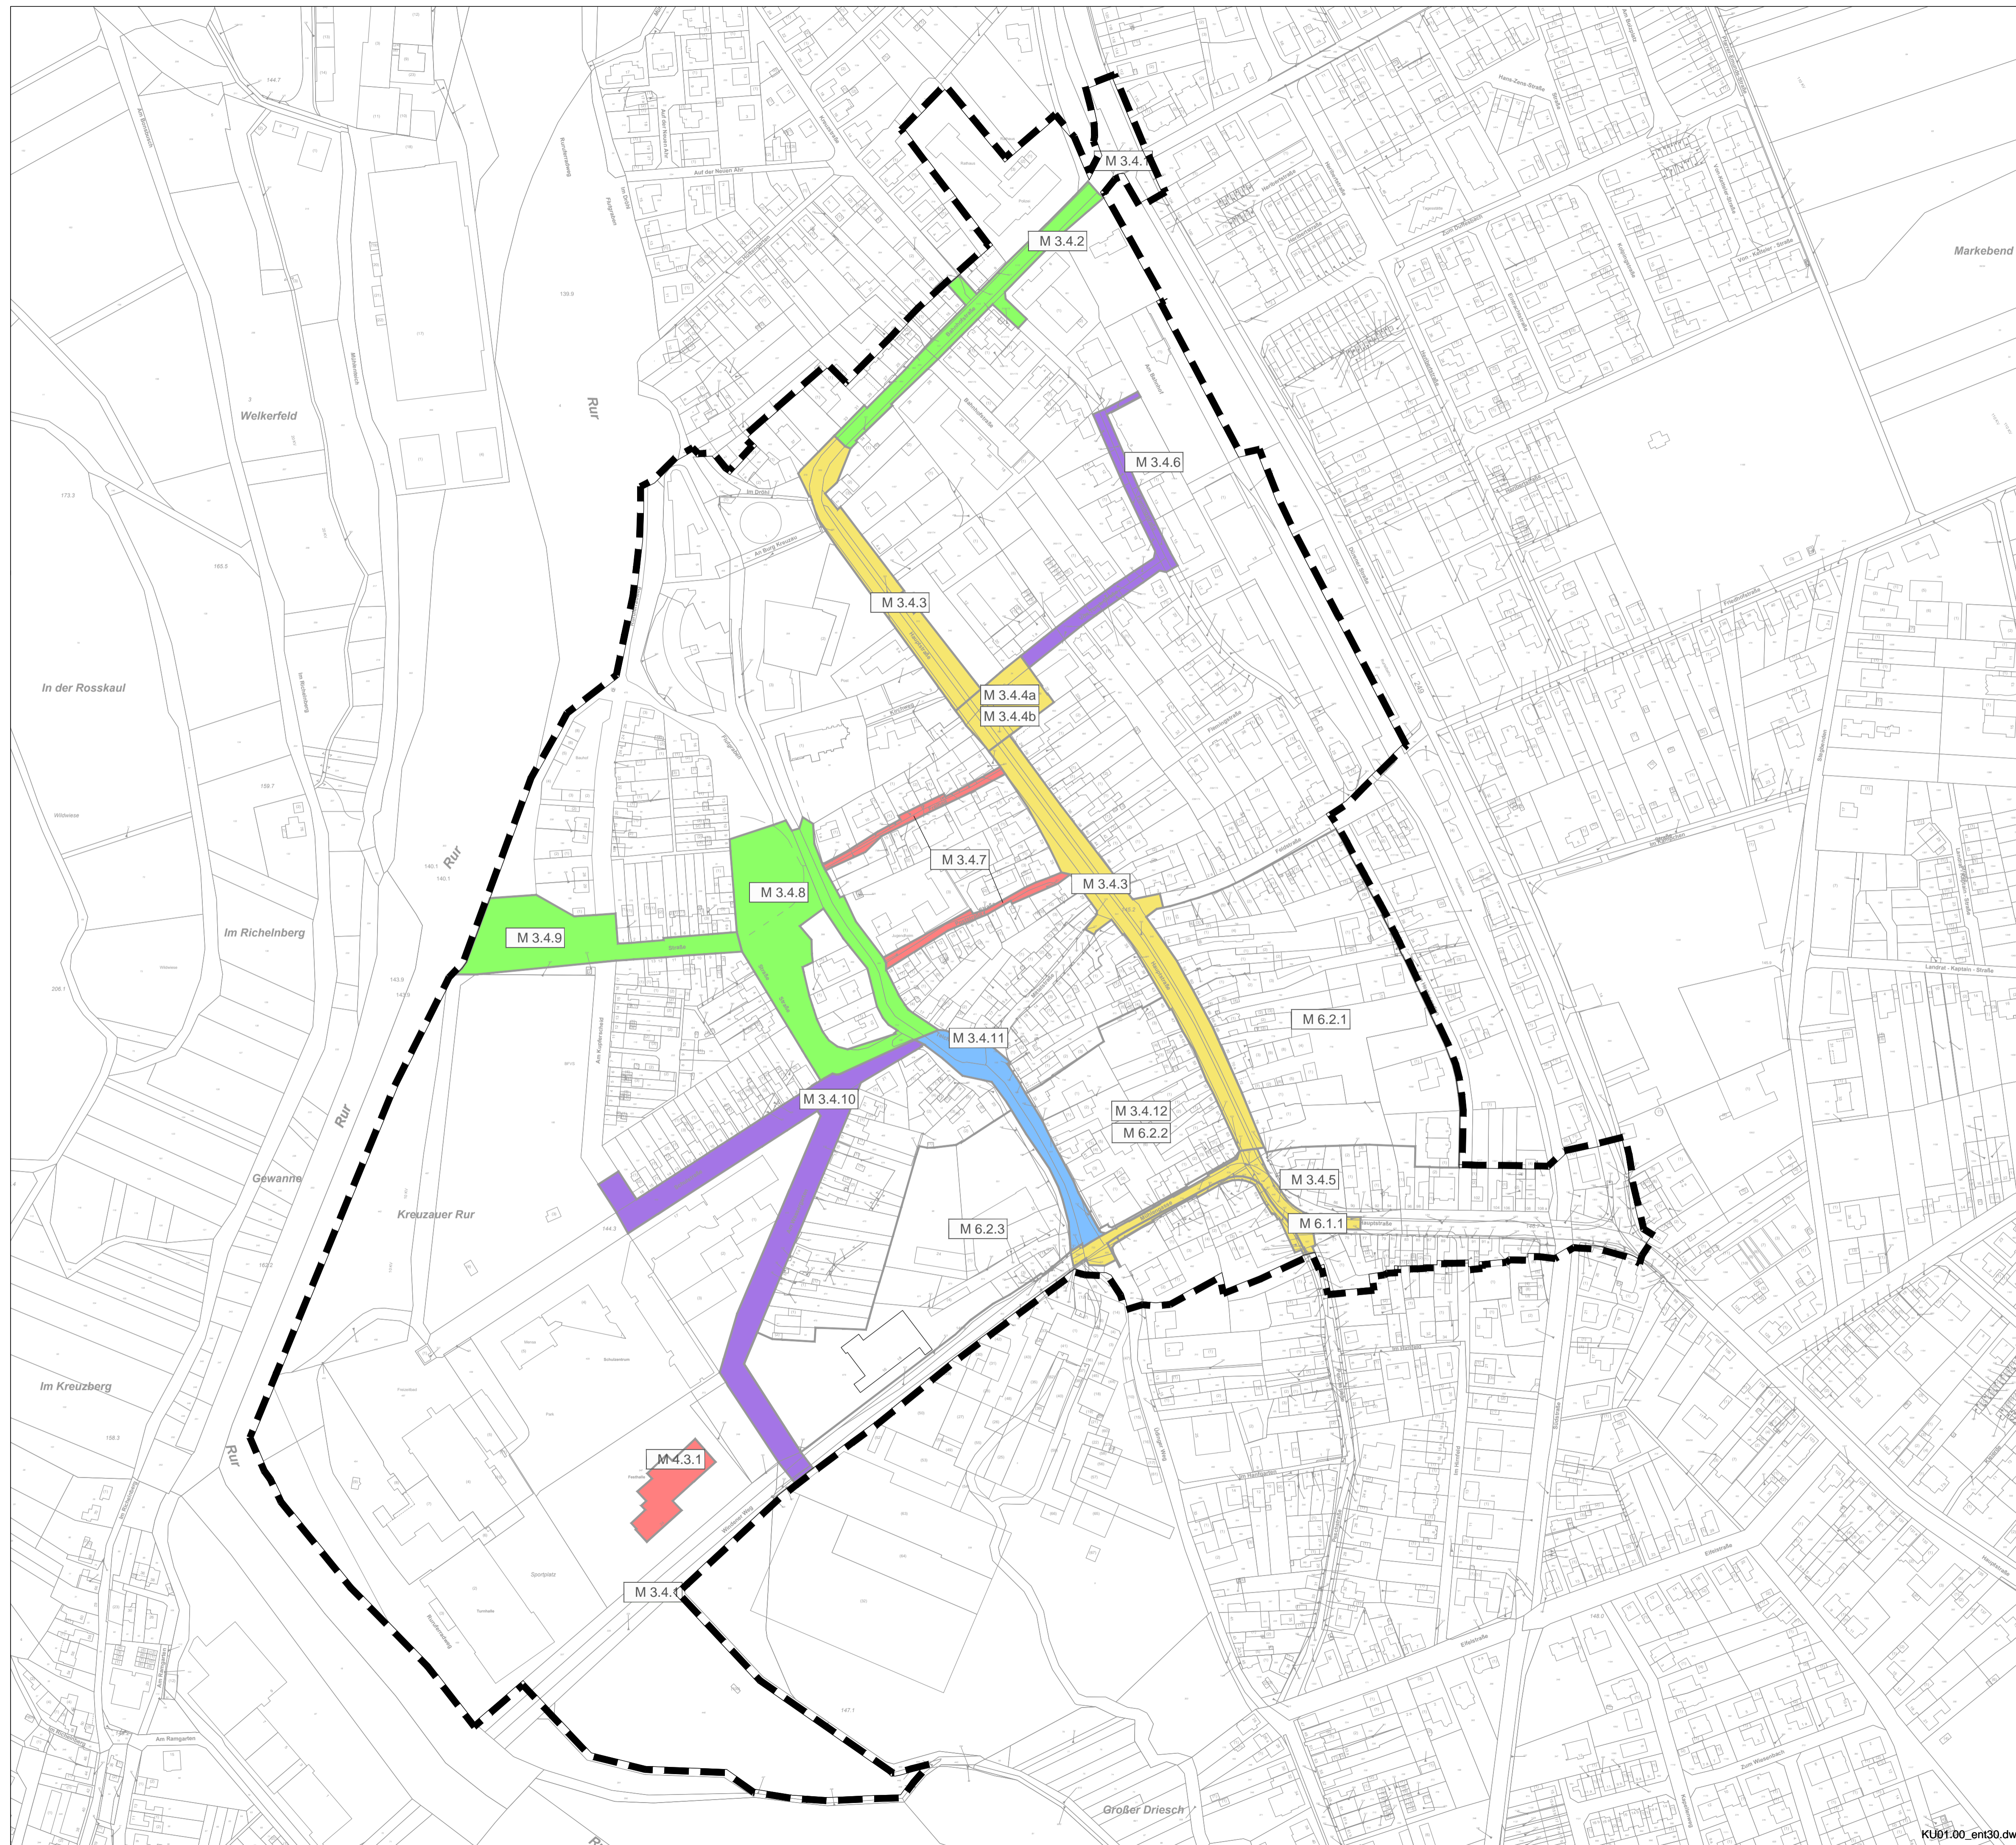

Gemeinde Kreuzau

Integriertes Handlungskonzept Zentralort Kreuzau

Umsetzungsfahrplan (nach Startjahr)

- Umsetzung 2019
- Umsetzung 2020
- Umsetzung 2021
- Umsetzung 2022
- Umsetzung 2023

--- vorabgestimmte Gebietskulisse

Gemeinde Kreuzau

Integriertes Handlungskonzept Zentralort Kreuzau

Umsetzungszeiträume

Plan Nr. 9

Blatt Nr.

M 1: 2.000
im Original

Planungsgruppe **MWM**
Stadtplanung Verkehrsplanung Tiefbau

Planverfasser: Dipl.-Ing. (FH) J. Siebenmorgen

Datum: 11.12.2017 Unterschrift:

Projekt: KU01/AS

KU01.00_ent30.dwg